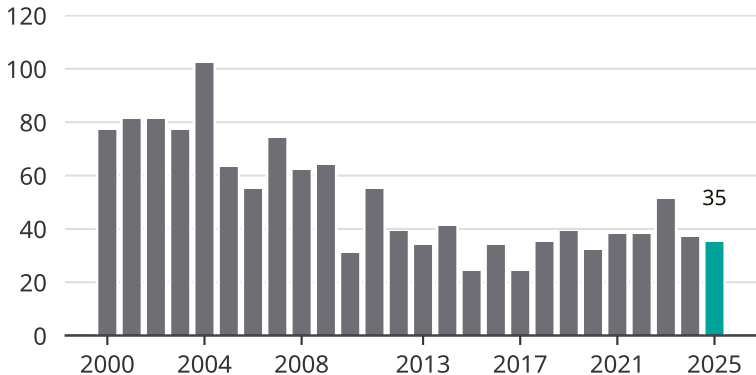

Cykelstöder i Älvkarleby 2000–2025

Källa: Brå. Observera att 2025 års siffror fortfarande är preliminära.