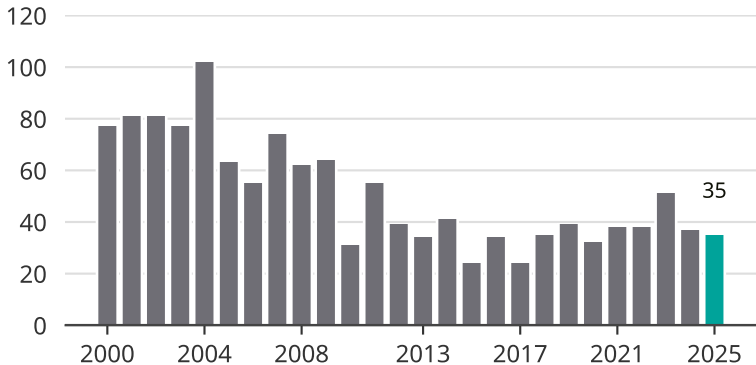

Cykelstöder i Älvkarleby 2000–2025

Källa: Brå. Observera att 2025 års siffror fortfarande är preliminära.