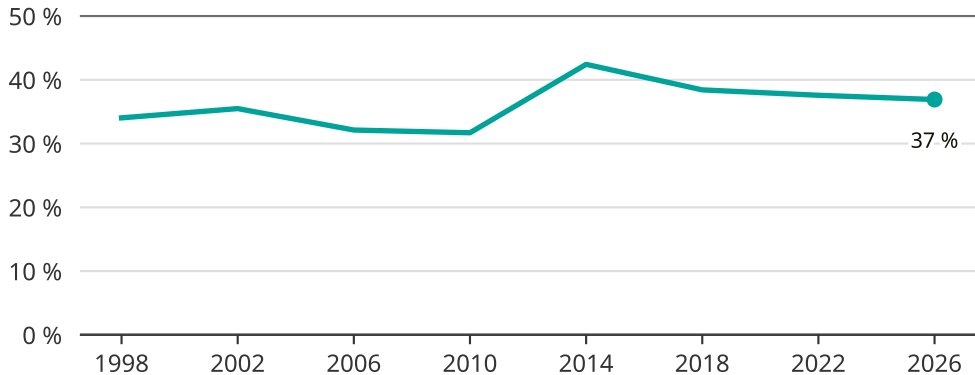

# Kvinnor som kandiderar

Andel per val till kommunfullmäktige i Kävlinge

Källa: SCB/Valmyndigheten. För 2026 gäller det anmälda kandidater 2026-04-10.