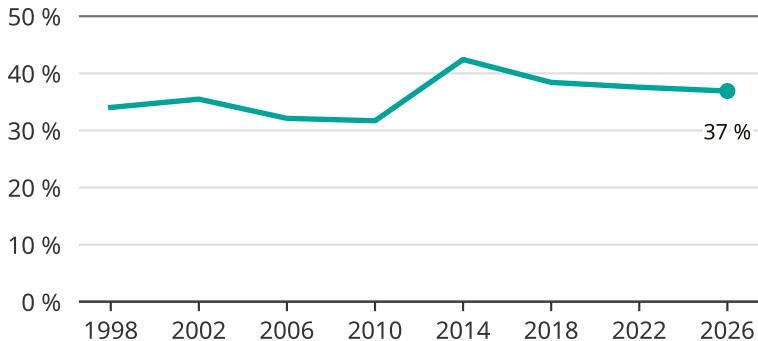

# Kvinnor som kandiderar

Andel per val till kommunfullmäktige i Kävlinge

Källa: SCB/Valmyndigheten. För 2026 gäller det anmälda kandidater 2026-04-10.