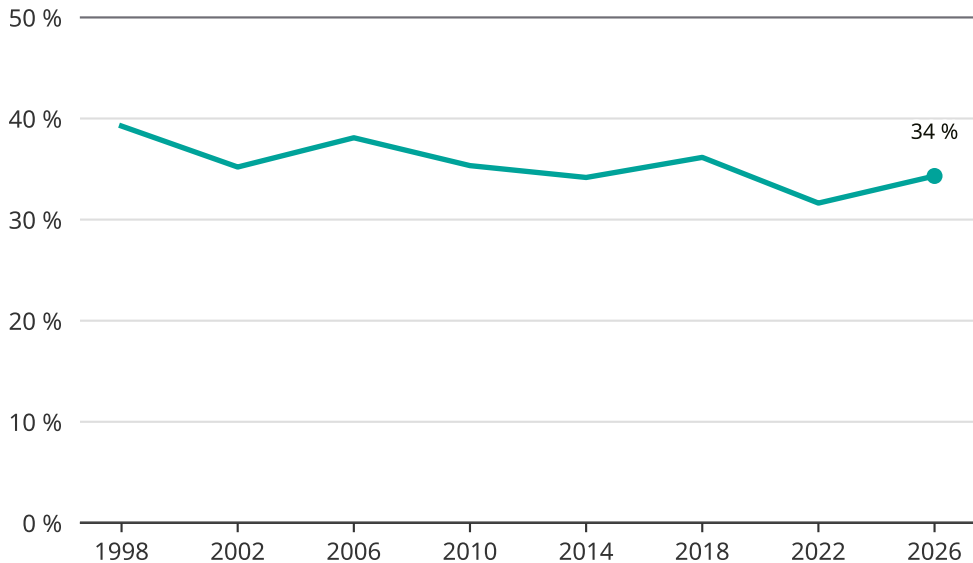

# Kvinnor som kandiderar

Andel per val till kommunfullmäktige i Mullsjö

Källa: SCB/Valmyndigheten. För 2026 gäller det anmälda kandidater 2026-04-10.