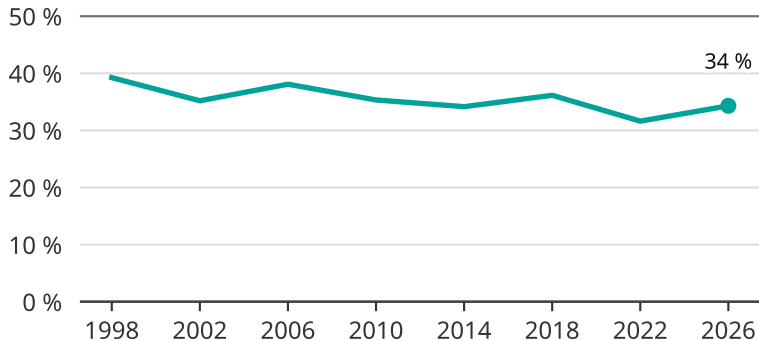

Kvinnor som kandiderar

Andel per val till kommunfullmäktige i Mullsjö

Källa: SCB/Valmyndigheten. För 2026 gäller det anmälda kandidater 2026-04-10.