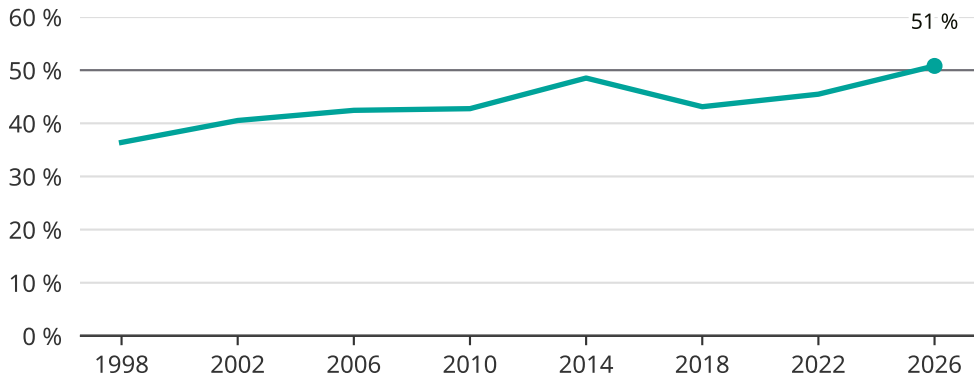

# Kvinnor som kandiderar

Andel per val till kommunfullmäktige i Gävle

Källa: SCB/Valmyndigheten. För 2026 gäller det anmälda kandidater 2026-04-10.