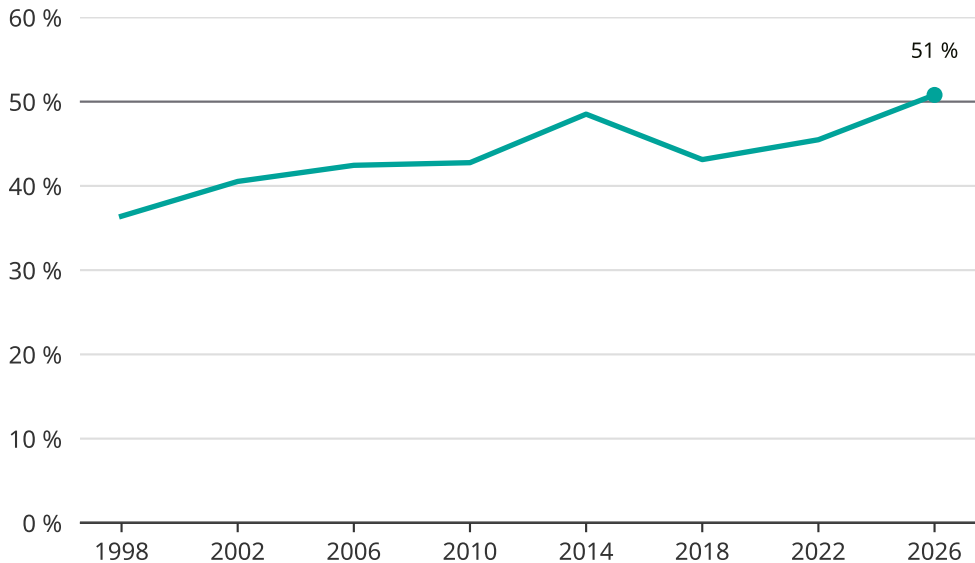

Kvinnor som kandiderar

Andel per val till kommunfullmäktige i Gävle

Källa: SCB/Valmyndigheten. För 2026 gäller det anmälda kandidater 2026-04-10.