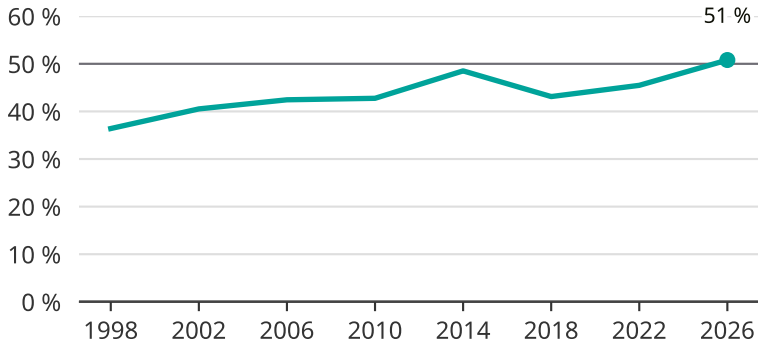

Kvinnor som kandiderar

Andel per val till kommunfullmäktige i Gävle

Källa: SCB/Valmyndigheten. För 2026 gäller det anmälda kandidater 2026-04-10.