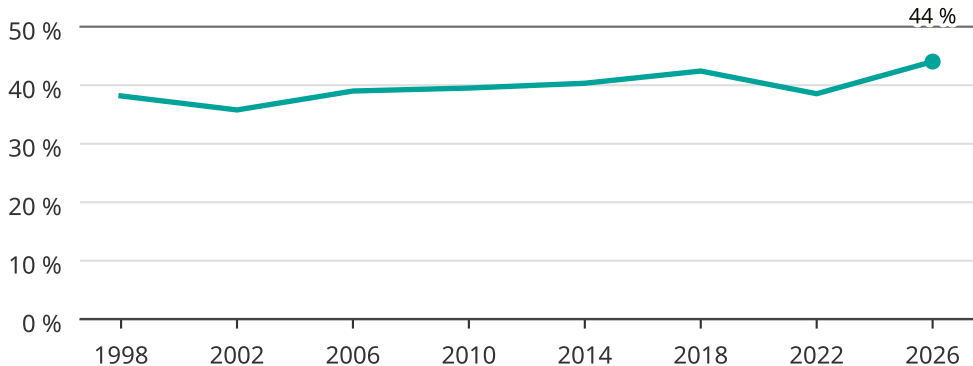

Kvinnor som kandiderar

Andel per val till kommunfullmäktige i Nordmaling

Källa: SCB/Valmyndigheten. För 2026 gäller det anmälda kandidater 2026-06-15.