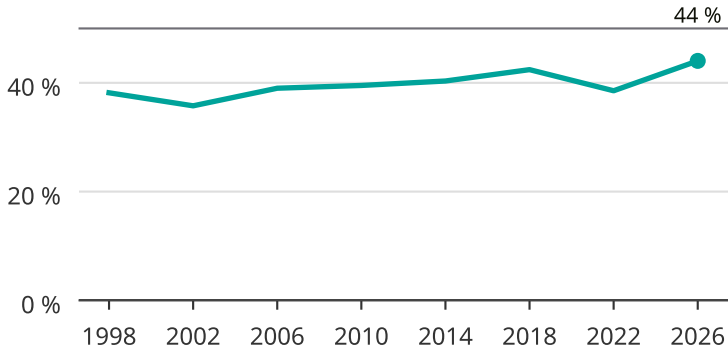

Kvinnor som kandiderar

Andel per val till kommunfullmäktige i Nordmaling

Källa: SCB/Valmyndigheten. För 2026 gäller det anmälda kandidater 2026-06-15.