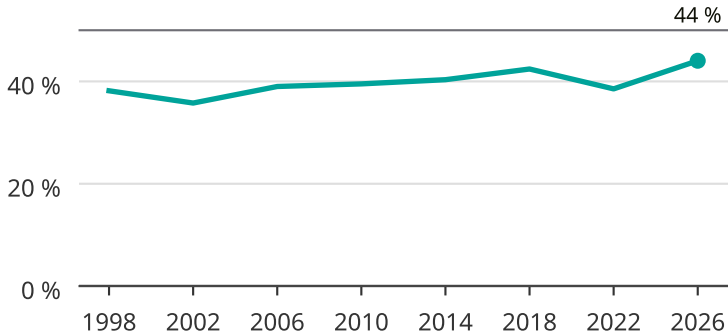

Kvinnor som kandiderar

Andel per val till kommunfullmäktige i Nordmaling

Källa: SCB/Valmyndigheten. För 2026 gäller det anmälda kandidater
2026-06-15.

Newsworthy