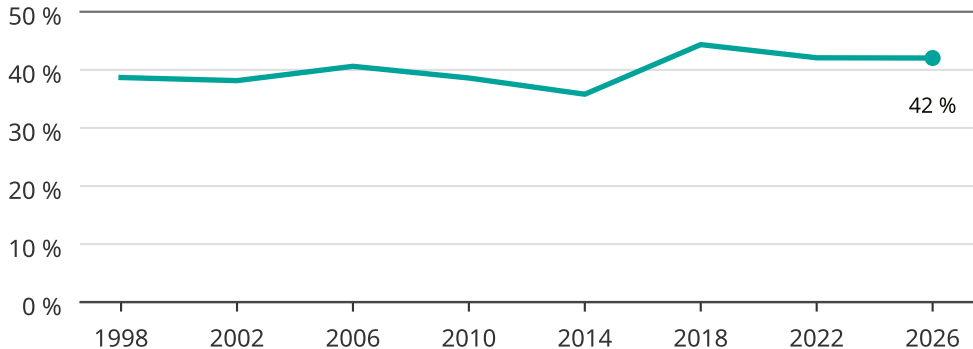

# Kvinnor som kandiderar

Andel per val till kommunfullmäktige i Kiruna

Källa: SCB/Valmyndigheten. För 2026 gäller det anmälda kandidater 2026-06-15.