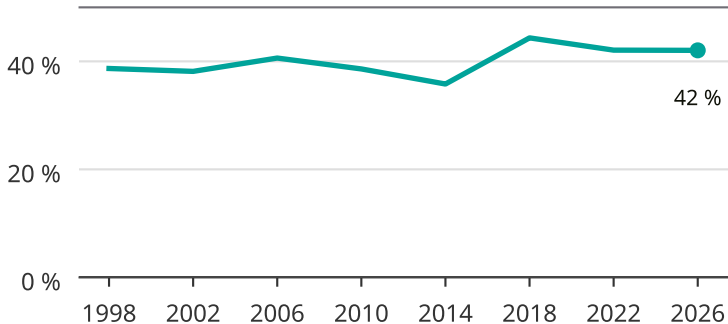

Kvinnor som kandiderar

Andel per val till kommunfullmäktige i Kiruna

Källa: SCB/Valmyndigheten. För 2026 gäller det anmälda kandidater 2026-06-15.