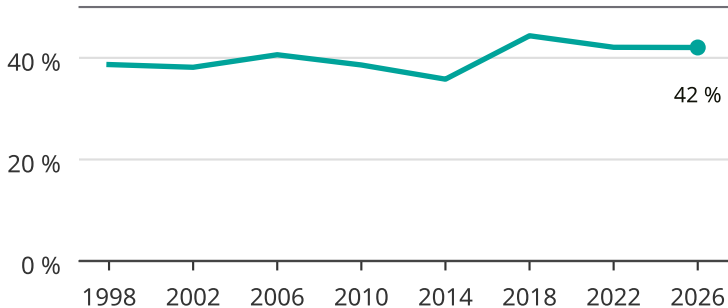

# Kvinnor som kandiderar

Andel per val till kommunfullmäktige i Kiruna

Källa: SCB/Valmyndigheten. För 2026 gäller det anmälda kandidater  
2026-06-15.

Newsworthy