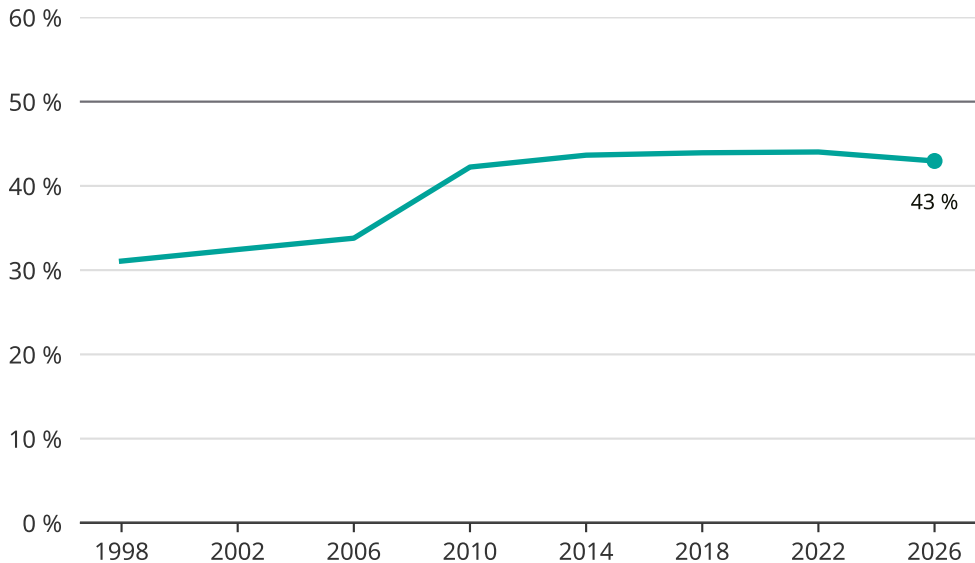

Kvinnor som kandiderar

Andel per val till kommunfullmäktige i Sala

Källa: SCB/Valmyndigheten. För 2026 gäller det anmälda kandidater 2026-04-10.