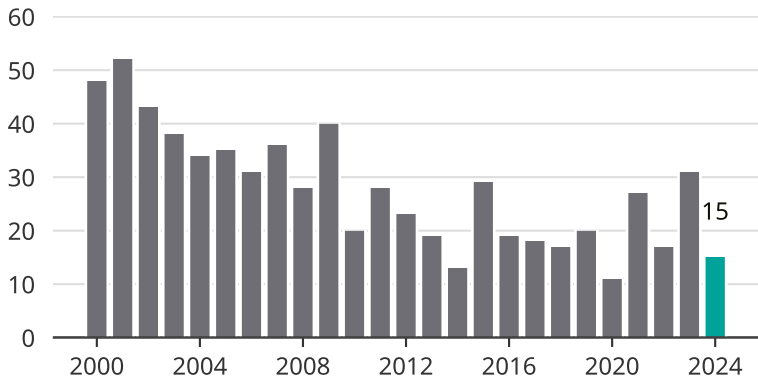

Cykelstölder i Tranemo 2000–2024

Källa: Brå. Observera att 2024 års siffror fortfarande är preliminära.