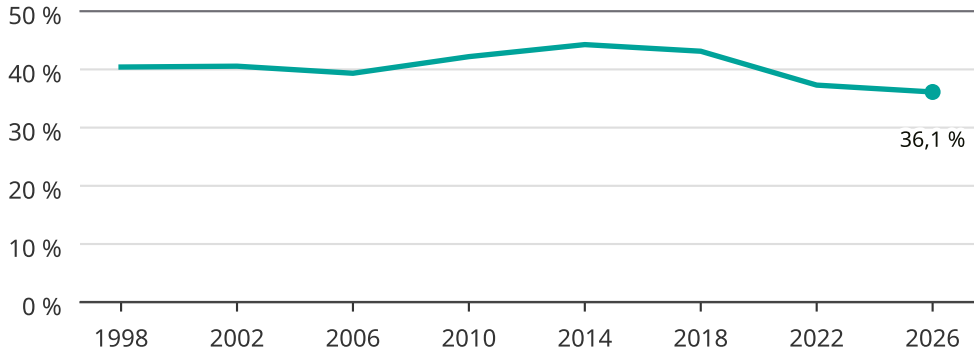

Kvinnor som kandiderar

Andel per val till kommunfullmäktige i Järfälla

Källa: SCB/Valmyndigheten. För 2026 gäller det anmälda kandidater 2026-06-15.