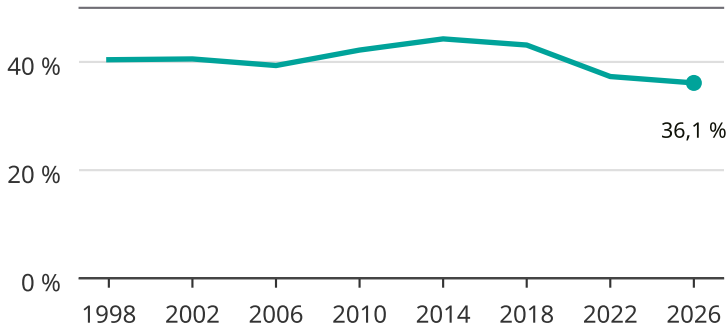

# Kvinnor som kandiderar

Andel per val till kommunfullmäktige i Järfälla

Källa: SCB/Valmyndigheten. För 2026 gäller det anmälda kandidater 2026-06-15.