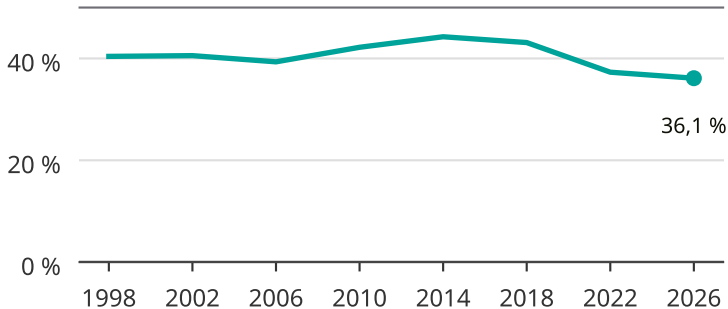

# Kvinnor som kandiderar

Andel per val till kommunfullmäktige i Järfälla

Källa: SCB/Valmyndigheten. För 2026 gäller det anmälda kandidater  
2026-06-15.

Newsworthy