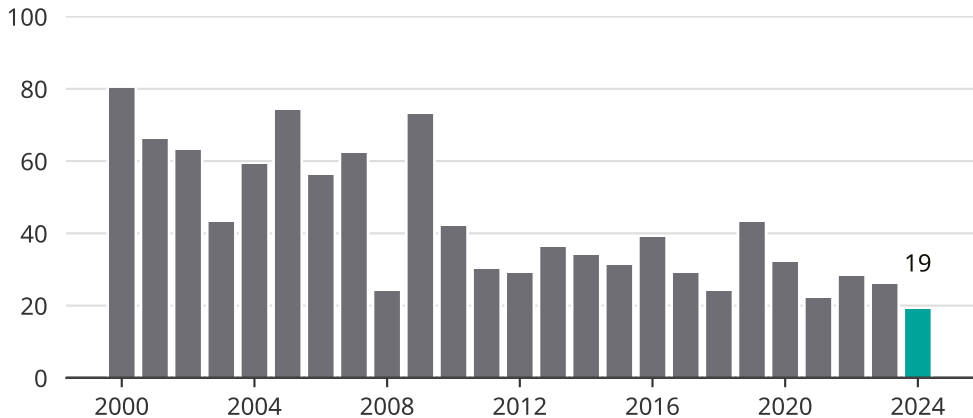

Cykelstöder i Götene 2000–2024

Källa: Brå. Observera att 2024 års siffror fortfarande är preliminära.