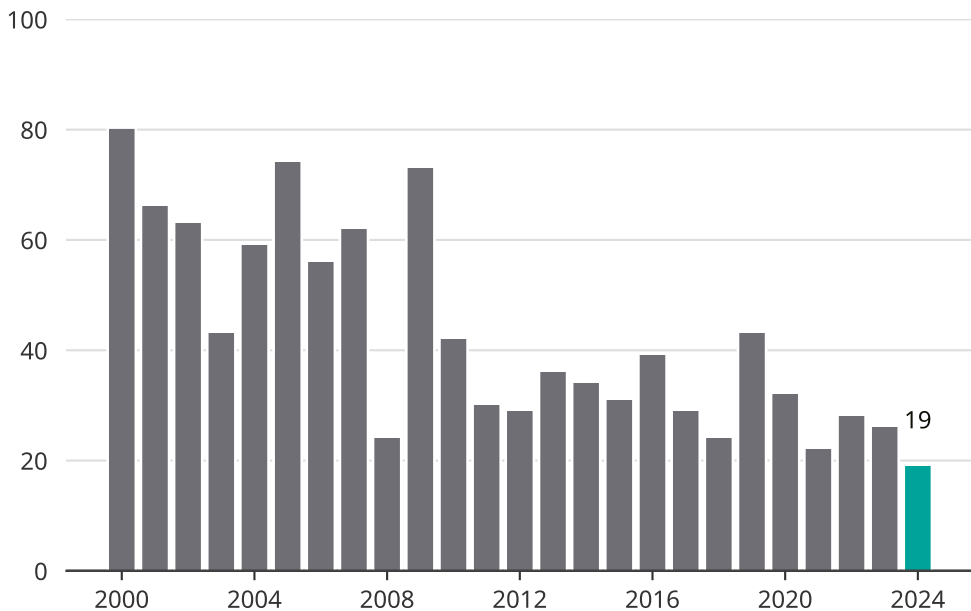

Cykelstöder i Götene 2000-2024

Källa: Brå. Observera att 2024 års siffror fortfarande är preliminära.