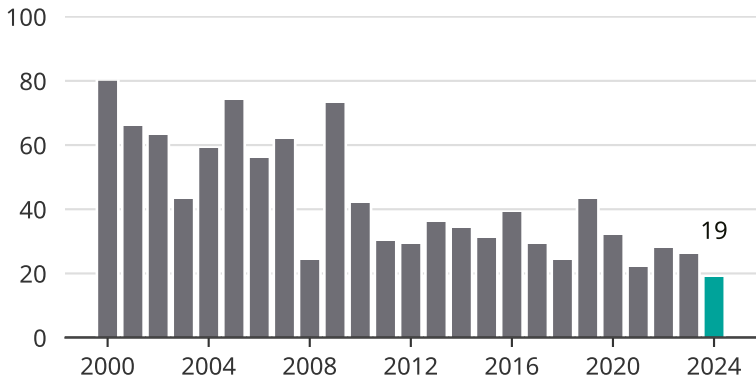

Cykelstöder i Götene 2000–2024

Källa: Brå. Observera att 2024 års siffror fortfarande är preliminära.