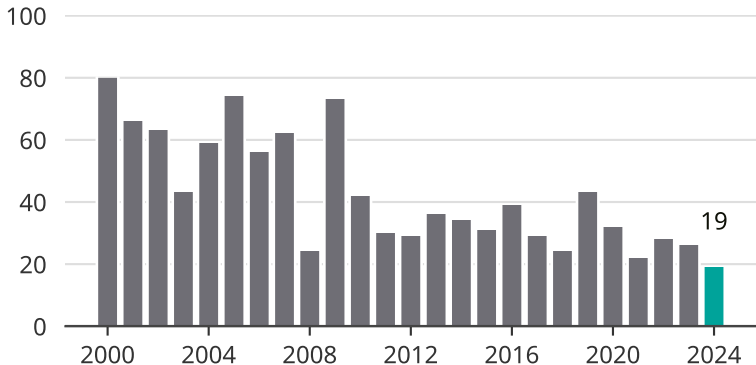

# Cykelstöder i Götene 2000–2024

Källa: Brå. Observera att 2024 års siffror fortfarande är preliminära.