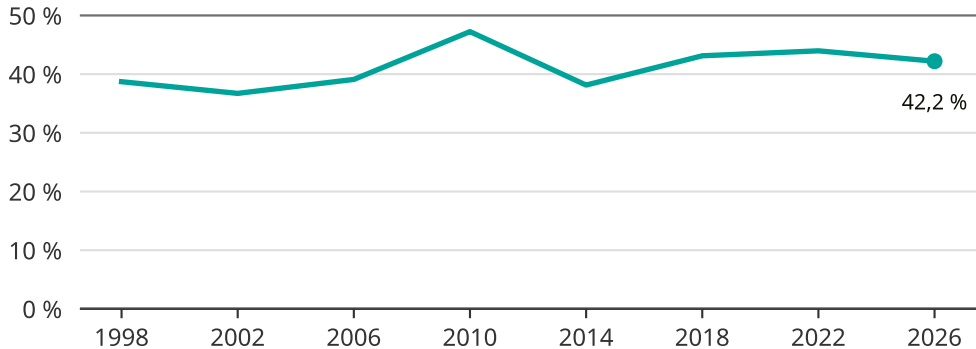

Kvinnor som kandiderar

Andel per val till kommunfullmäktige i Mellerud

Källa: SCB/Valmyndigheten. För 2026 gäller det anmälda kandidater 2026-05-07.