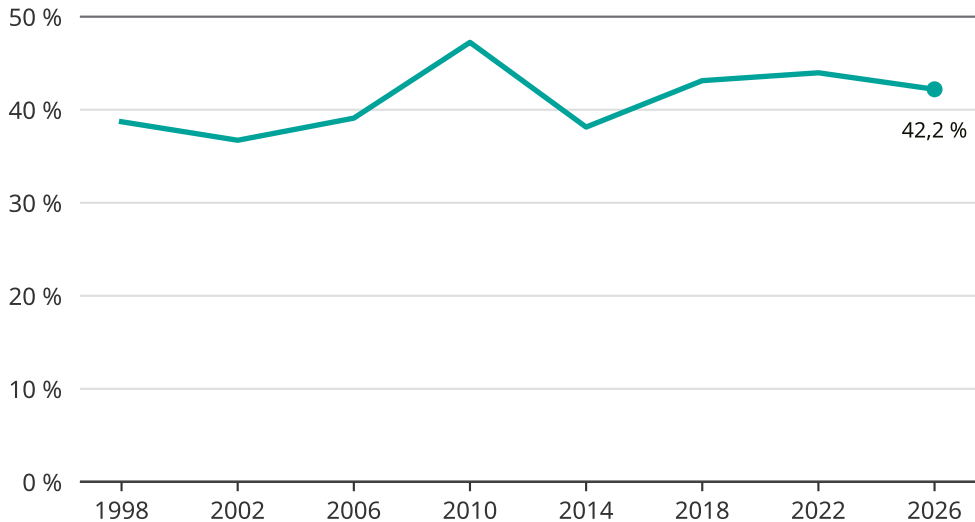

Kvinnor som kandiderar

Andel per val till kommunfullmäktige i Mellerud

Källa: SCB/Valmyndigheten. För 2026 gäller det anmälda kandidater 2026-05-07.