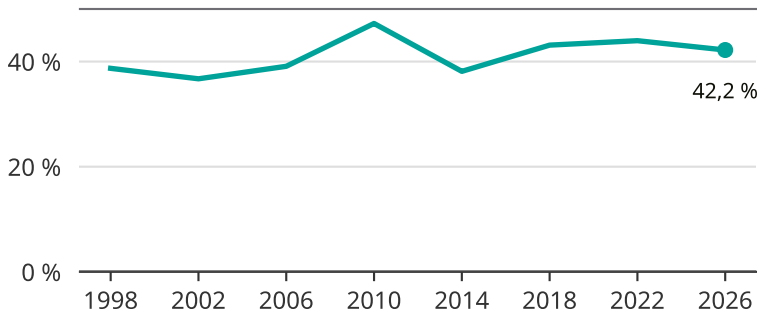

# Kvinnor som kandiderar

Andel per val till kommunfullmäktige i Mellerud

Källa: SCB/Valmyndigheten. För 2026 gäller det anmälda kandidater 2026-05-07.