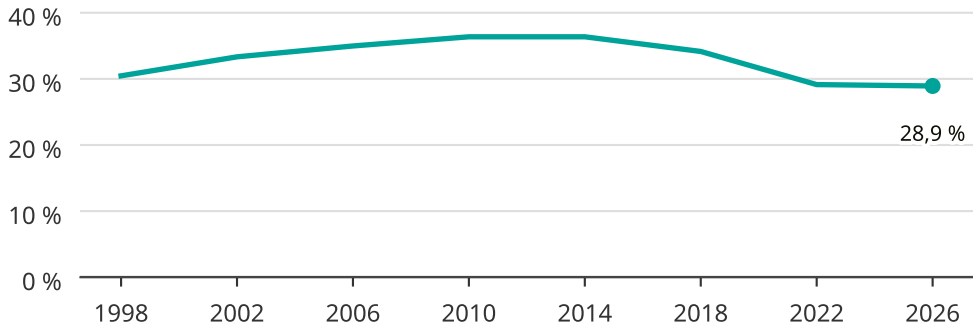

Kvinnor som kandiderar

Andel per val till kommunfullmäktige i Örskelljunga

Källa: SCB/Valmyndigheten. För 2026 gäller det anmälda kandidater 2026-06-15.