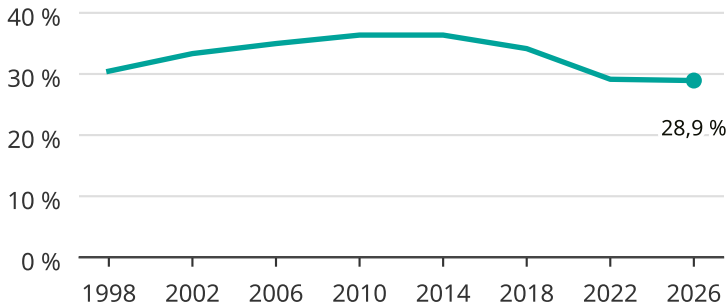

Kvinnor som kandiderar

Andel per val till kommunfullmäktige i Örskelljunga

Källa: SCB/Valmyndigheten. För 2026 gäller det anmälda kandidater 2026-06-15.