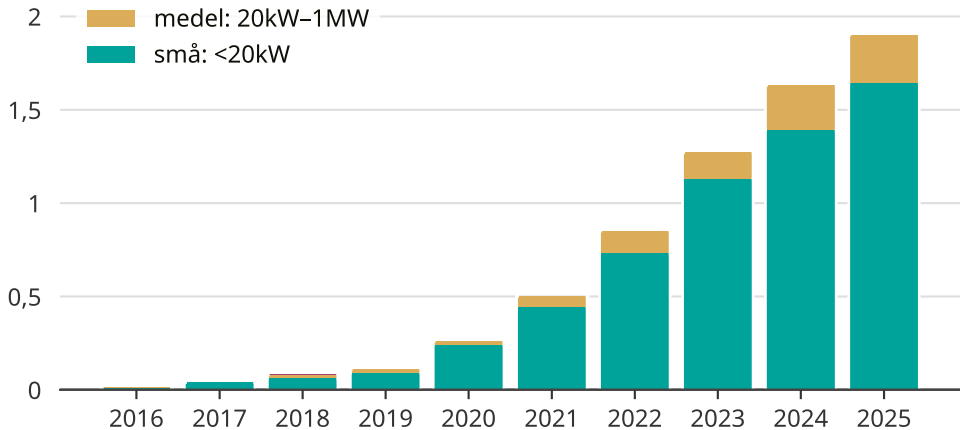

Så ökar solcellsinstallationerna i Robertsfors kommun

Totalt installerad effekt per storleksklass.

Saknade staplar kan bero på statistiksekretess.