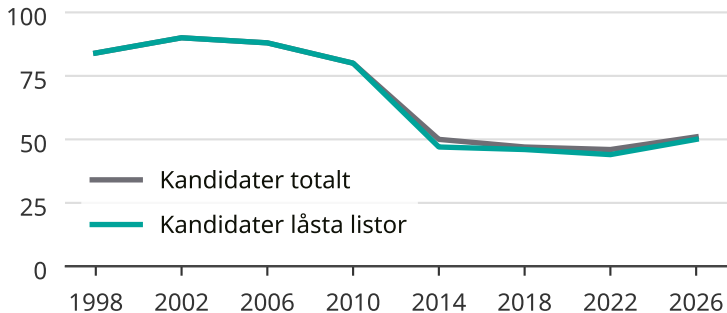

Kandidater till kommunfullmäktige

Antal unika kandidater per val i Sorsele kommun

Källa: SCB/Valmyndigheten. För 2026 gäller det anmälda kandidater 2026-06-15.