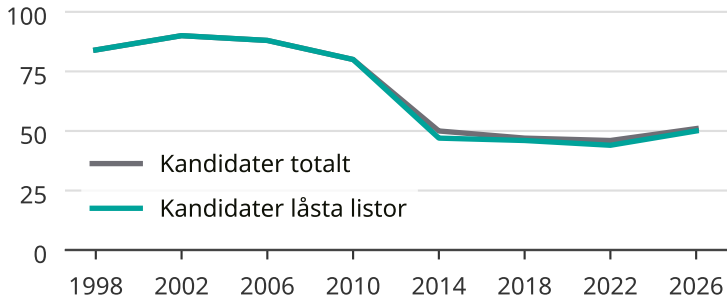

Kandidater till kommunfullmäktige

Antal unika kandidater per val i Sorsele kommun

Källa: SCB/Valmyndigheten. För 2026 gäller det anmälda kandidater
2026-06-15.