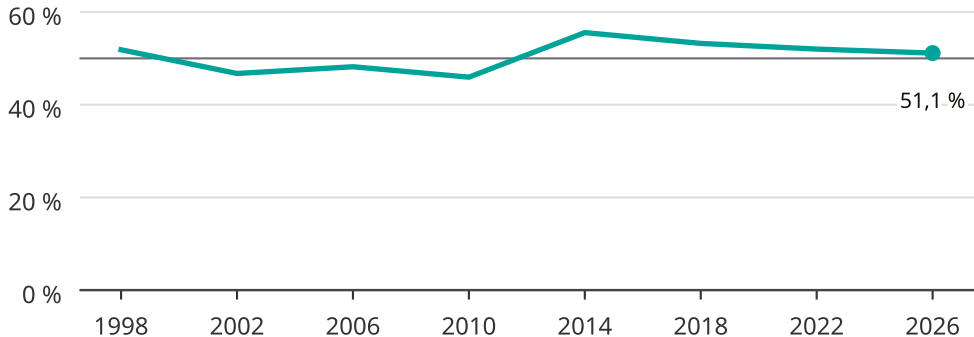

Kvinnor som kandiderar

Andel per val till kommunfullmäktige i Ragunda

Källa: SCB/Valmyndigheten. För 2026 gäller det anmälda kandidater 2026-06-15.