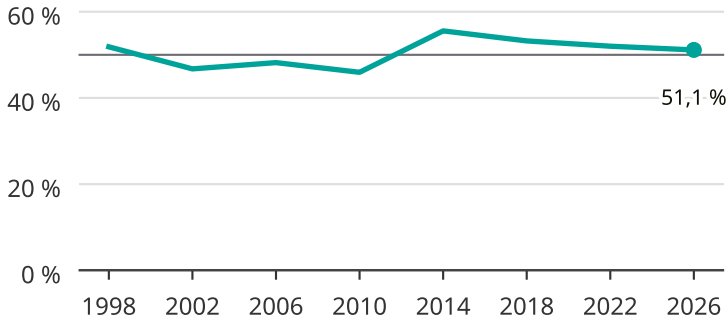

# Kvinnor som kandiderar

Andel per val till kommunfullmäktige i Ragunda

Källa: SCB/Valmyndigheten. För 2026 gäller det anmälda kandidater 2026-06-15.