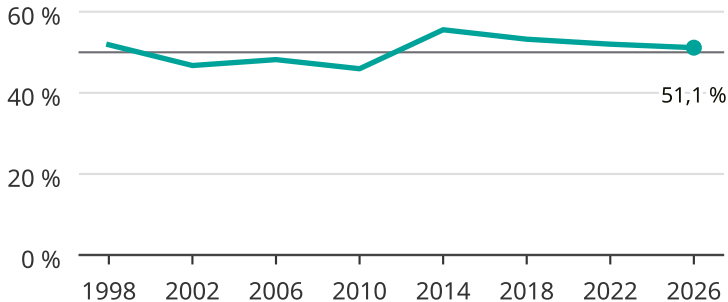

Kvinnor som kandiderar

Andel per val till kommunfullmäktige i Ragunda

Källa: SCB/Valmyndigheten. För 2026 gäller det anmälda kandidater
2026-06-15.