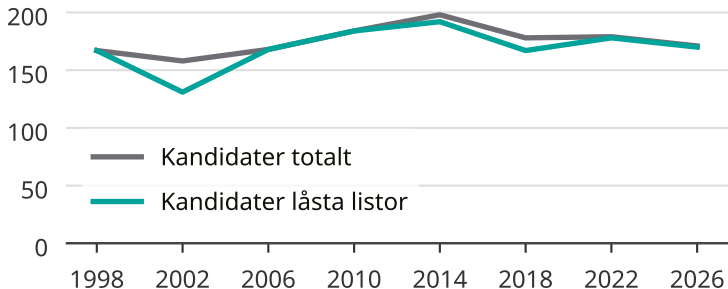

# Kandidater till kommunfullmäktige

Antal unika kandidater per val i Lysekils kommun

Källa: SCB/Valmyndigheten. För 2026 gäller det anmälda kandidater 2026-06-15.