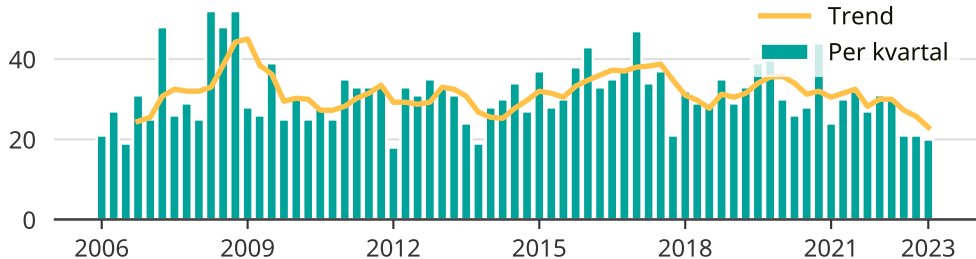

Få misshandelsfall i Hultsfred

Antal anmälda misshandelsfall per kvartal i Hultsfreds kommun.

Trendlinjen är ett rullande medelvärde för de senaste tolv månaderna.