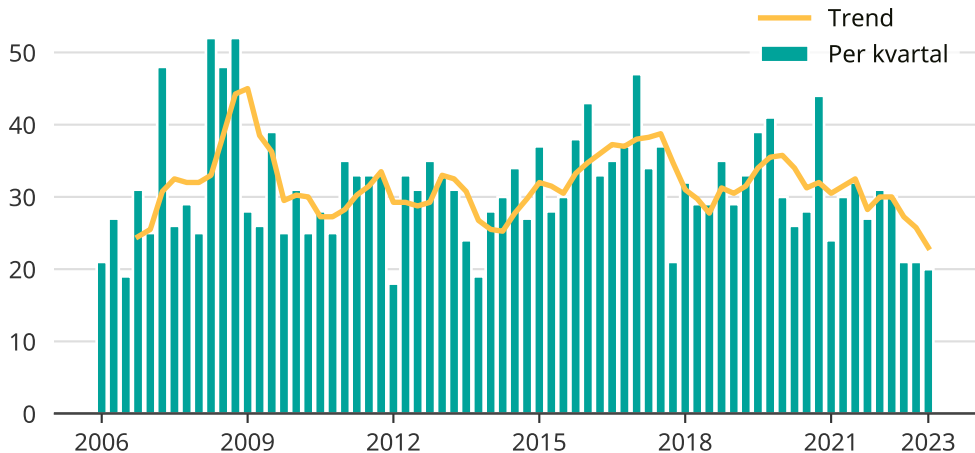

Få misshandelsfall i Hultsfred

Antal anmälda misshandelsfall per kvartal i Hultsfreds kommun.

Trendlinjen är ett rullande medelvärde för de senaste tolv månaderna.