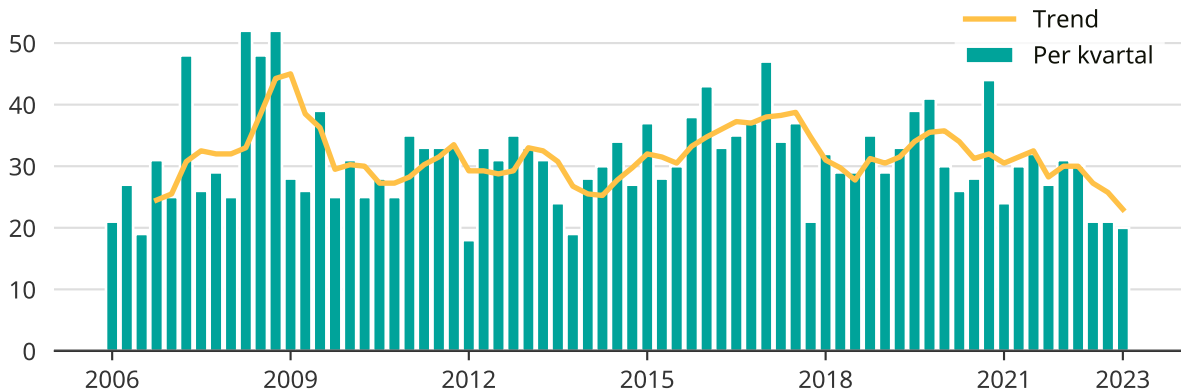

# Få misshandelsfall i Hultsfred

Antal anmälda misshandelsfall per kvartal i Hultsfreds kommun.

Trendlinjen är ett rullande medelvärde för de senaste tolv månaderna.

Källa: Brå