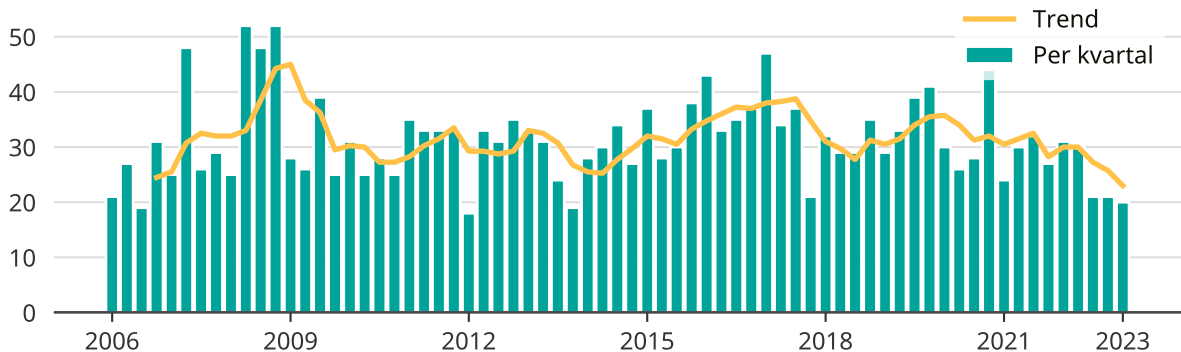

Få misshandelsfall i Hultsfred

Antal anmälda misshandelsfall per kvartal i Hultsfreds kommun.

Trendlinjen är ett rullande medelvärde för de senaste tolv månaderna.