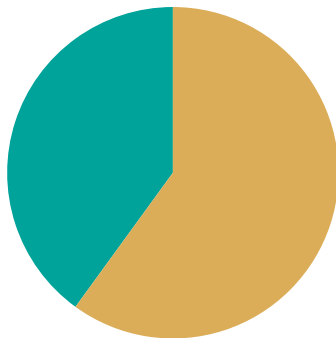

Andel rötat matavfall i Lerums kommun

Andel av det insamlade matavfallet.

Rötat
Ej rötat

2022

2023