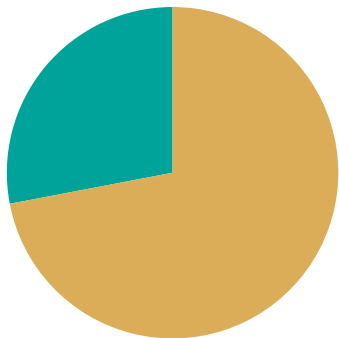

Andel rötat matavfall i Lerums kommun

Andel av det insamlade matavfallet.

Rötat
Ej rötat

2022

2023