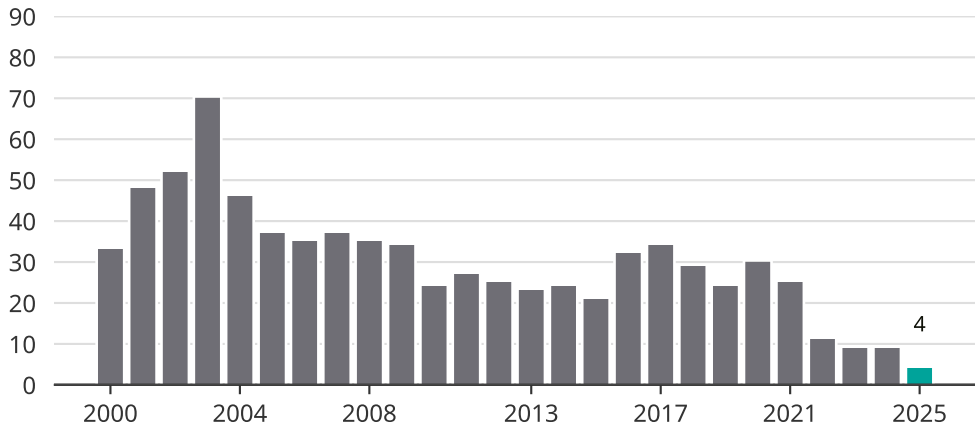

Cykelstöder i Tanum 2000–2025

Källa: Brå. Observera att 2025 års siffror fortfarande är preliminära.