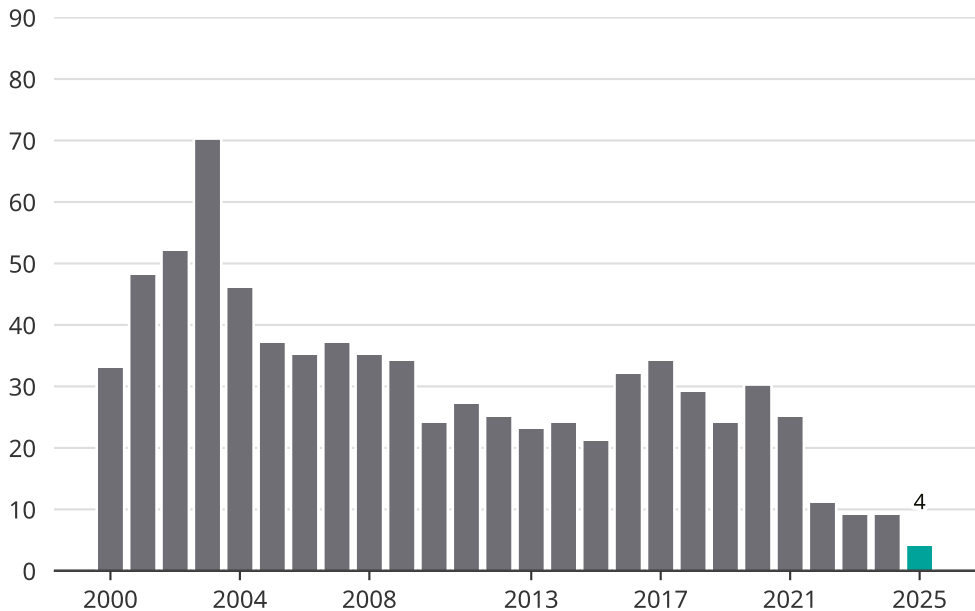

Cykelstöder i Tanum 2000-2025

Källa: Brå. Observera att 2025 års siffror fortfarande är preliminära.