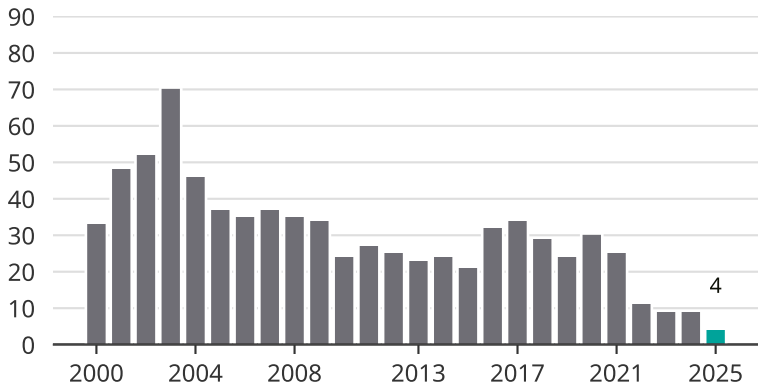

# Cykelstöder i Tanum 2000–2025

Källa: Brå. Observera att 2025 års siffror fortfarande är preliminära.