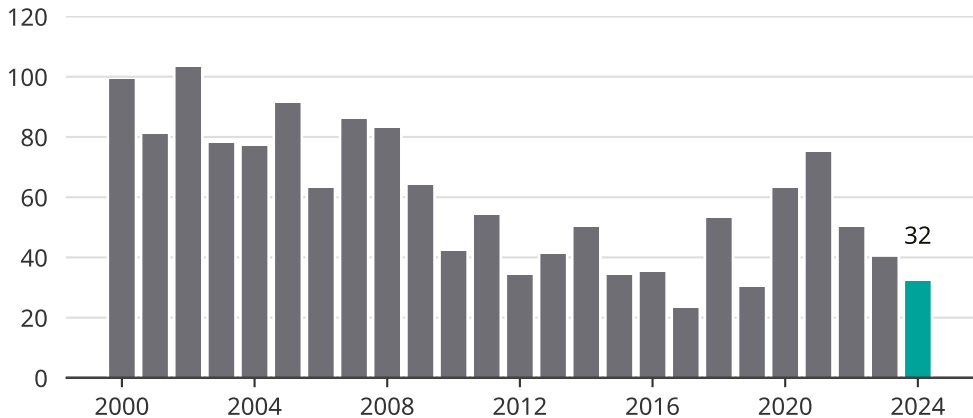

# Cykelstöder i Vara 2000–2024

Källa: Brå. Observera att 2024 års siffror fortfarande är preliminära.