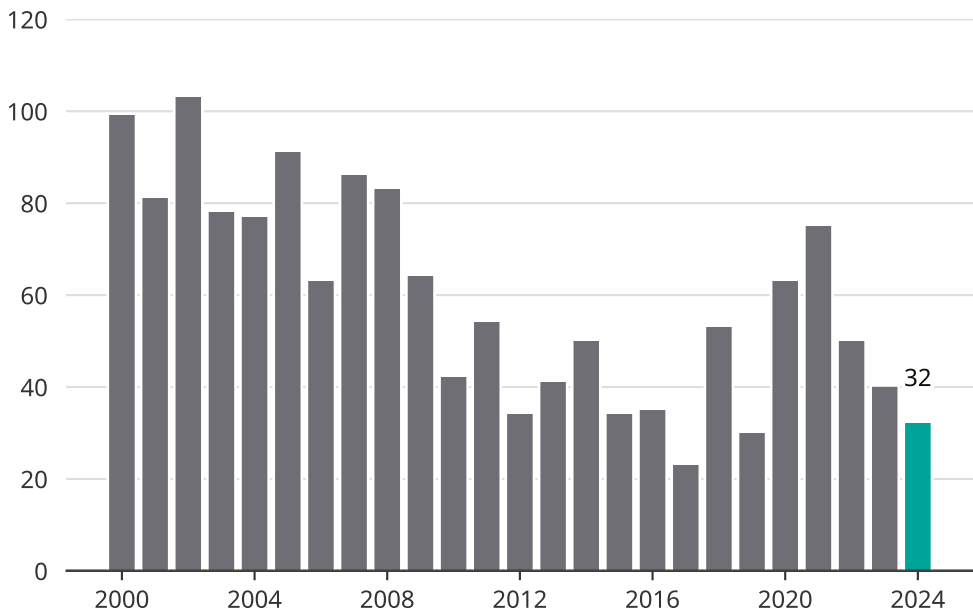

# Cykelstöder i Vara 2000–2024

Källa: Brå. Observera att 2024 års siffror fortfarande är preliminära.