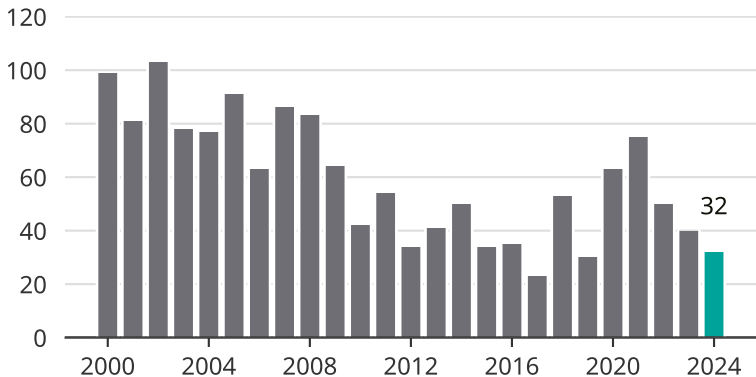

# Cykelstölder i Vara 2000–2024

Källa: Brå. Observera att 2024 års siffror fortfarande är preliminära.