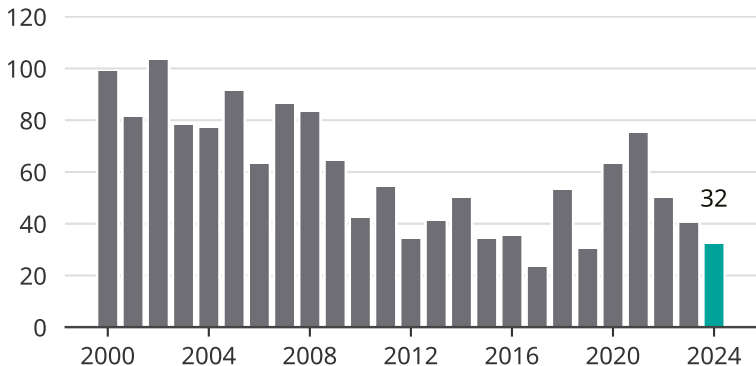

Cykelstölder i Vara 2000–2024

Källa: Brå. Observera att 2024 års siffror fortfarande är preliminära.