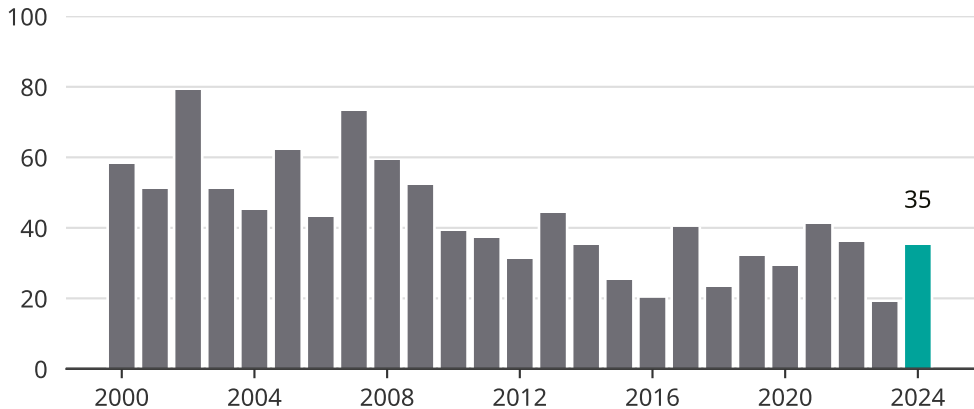

Cykelstöder på Öckerö 2000-2024

Källa: Brå. Observera att 2024 års siffror fortfarande är preliminära.