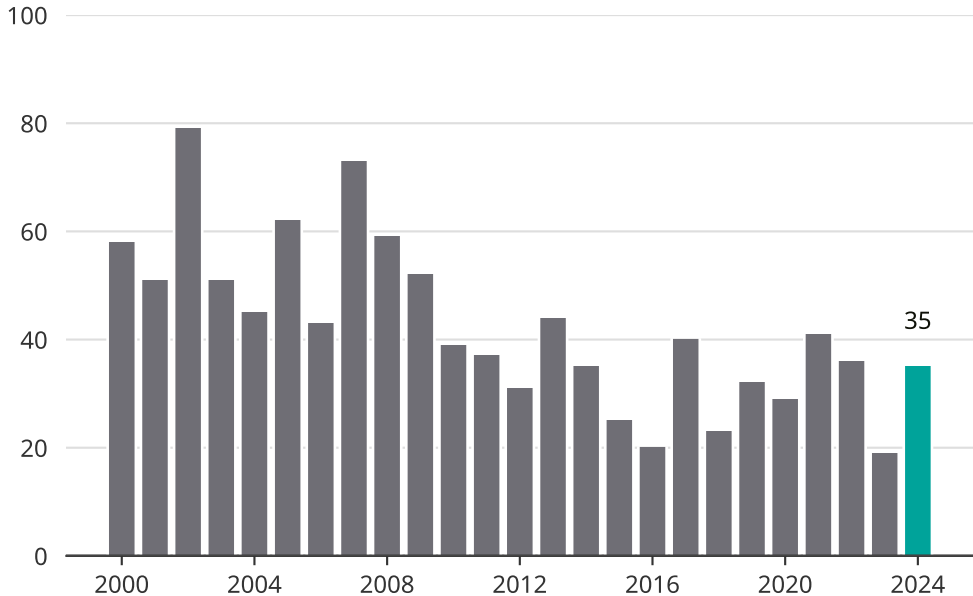

Cykelstöder på Öckerö 2000–2024

Källa: Brå. Observera att 2024 års siffror fortfarande är preliminära.